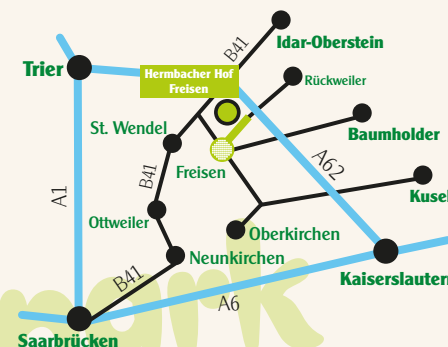

Tiere frei erleben!

Flugschau • Berberaffenfütterung
Raubtierfütterung

Öffnungszeiten

01.03-14.11 10:00 Uhr bis zum Einbruch der Dunkelheit.
Kassenschluss 18:00 Uhr

15.11-28.02 10:00 Uhr bis zum Einbruch der Dunkelheit.
Kassenschluss 16:00 Uhr

In den Wintermonaten findet keine Flugschau statt. Unser Park ist im Dezember und Januar geschlossen. Hunde sind, außer in der Falknerei, an der Leine erlaubt.

Anfahrt

Familie Broszeit

Herbachhof 1
66629 Freisen
☎ 06855/996463

Ausfahrt A62 Freisen, dann 2,5 km in Richtung Rückweiler. Der Naturwildpark ist ab der Autobahnabfahrt Freisen ausgeschildert.

Lageplan